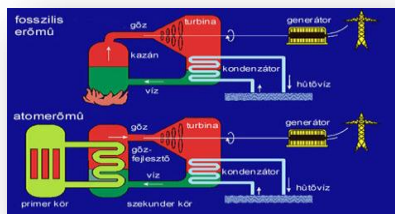

- *Откуда берётся электрическая энергия*
- *Как устроена электростанция*
- *Как устроена атомная электростанция*
- *Как защищаемся от радиации*
- *Как защищаем окружающую среду*