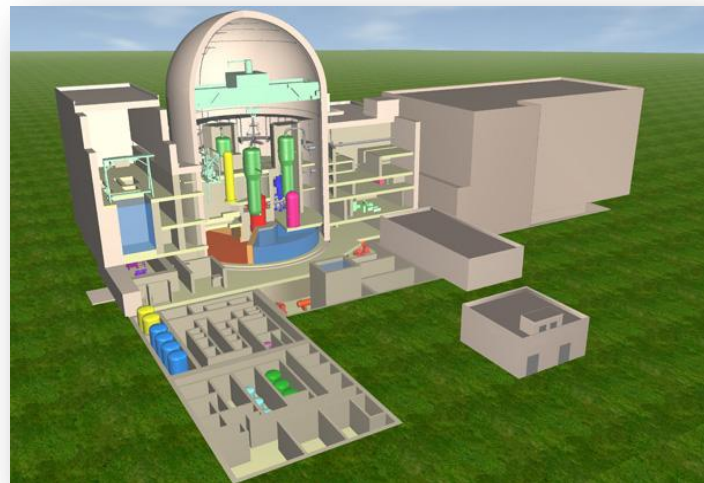

О чём мы разговариваем?

- *• Почему случилась катастрофа в Чернобыле*
- *• Что произошло на Фукусиме*
- *• Как избежать повторения трагедий*
- *• Какие изменения внесены в проекты АЭС
  НОВОГО ПОКОЛЕНИЯ*